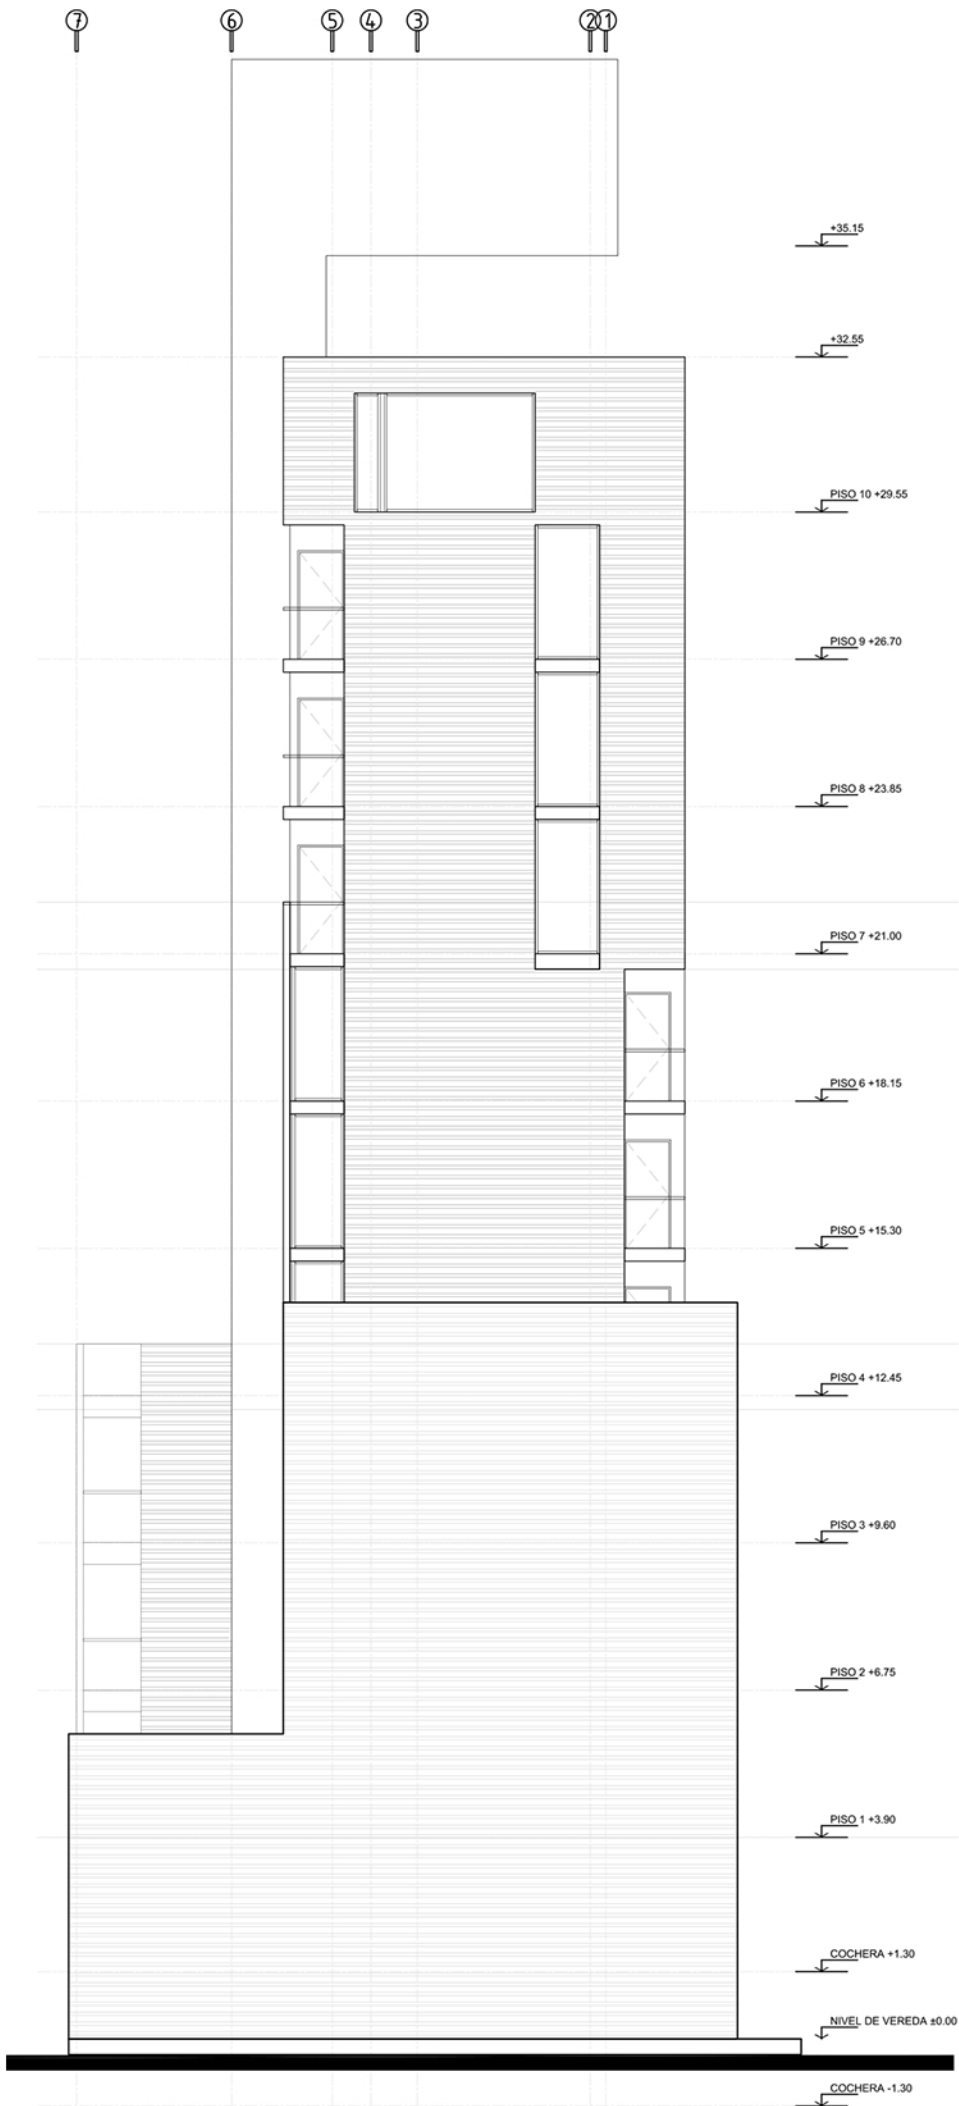

N

PLANTA AZOTEA

PSO 1.2.3

línea retro torre

1:2785

PISO 7.8.9

CORTE ESTE OESTE

CORTE NORTE SUR

FACHADA NORTE

FACHAA SUR

FACHADA ESTE

FACHADA OESTE