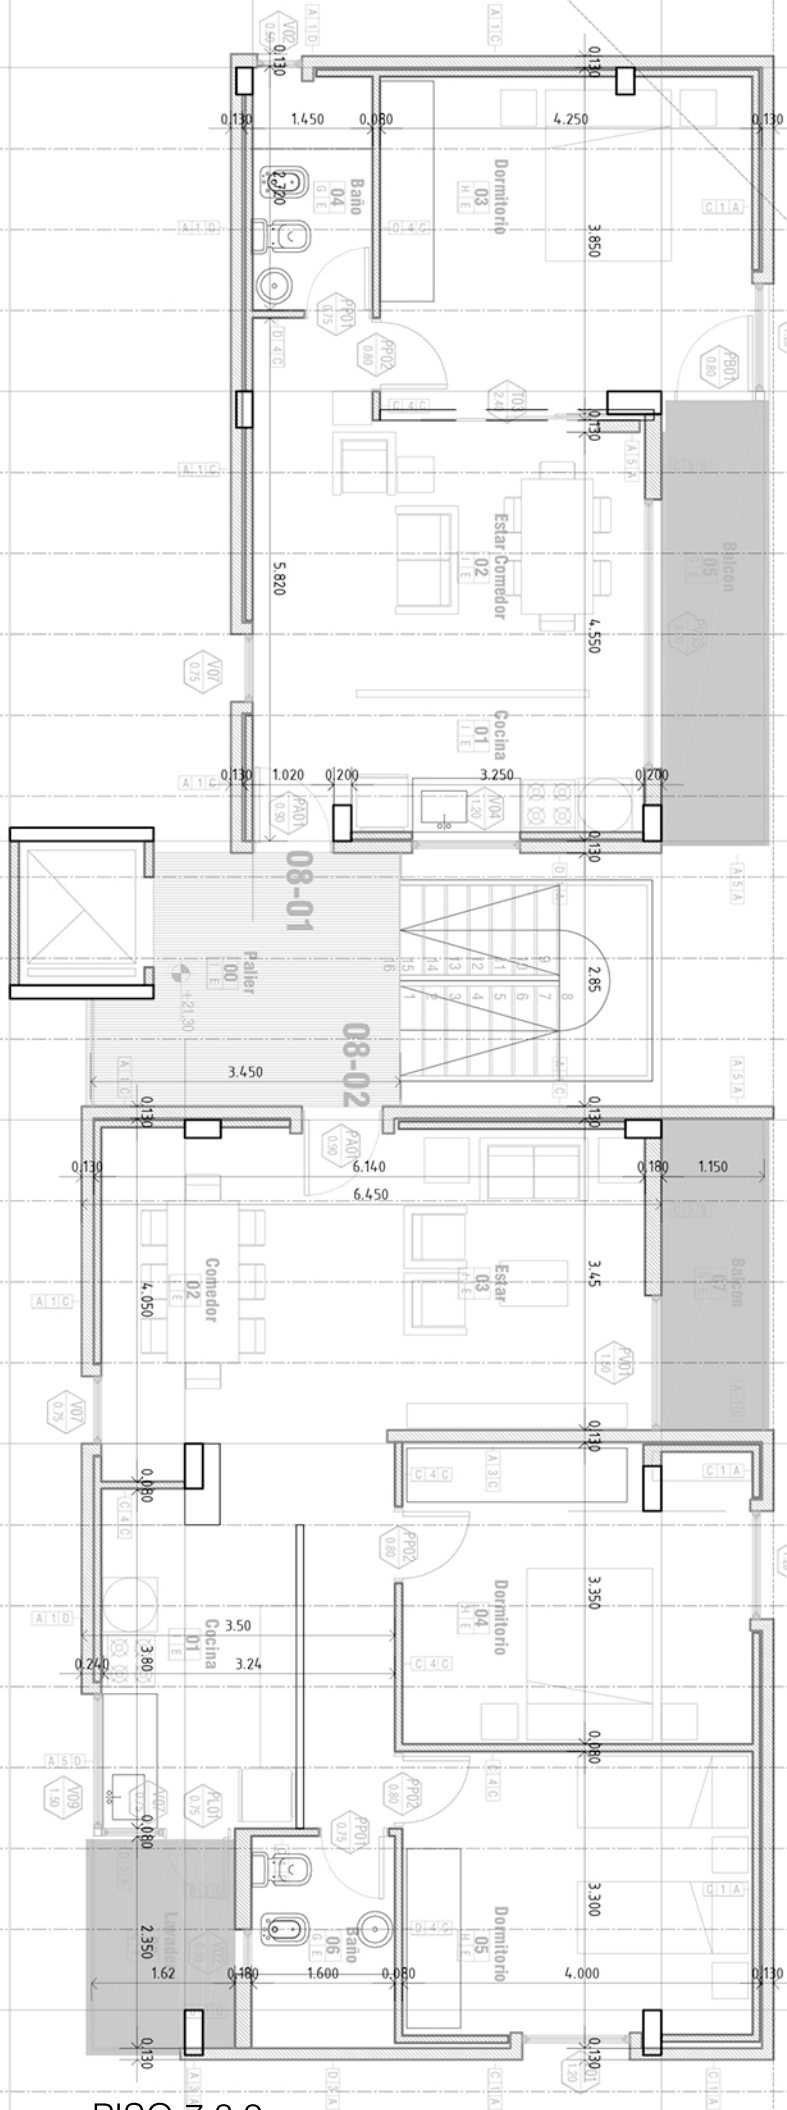

N

PLANTA AZOTEA

PSO 1.2.3

línea retro torre

1:2785

PISO 7.8.9

CORTE ESTE OESTE

CORTE NORTE SUR

FACHADA NORTE

FACHAA SUR

FACHADA ESTE

FACHADA OESTE