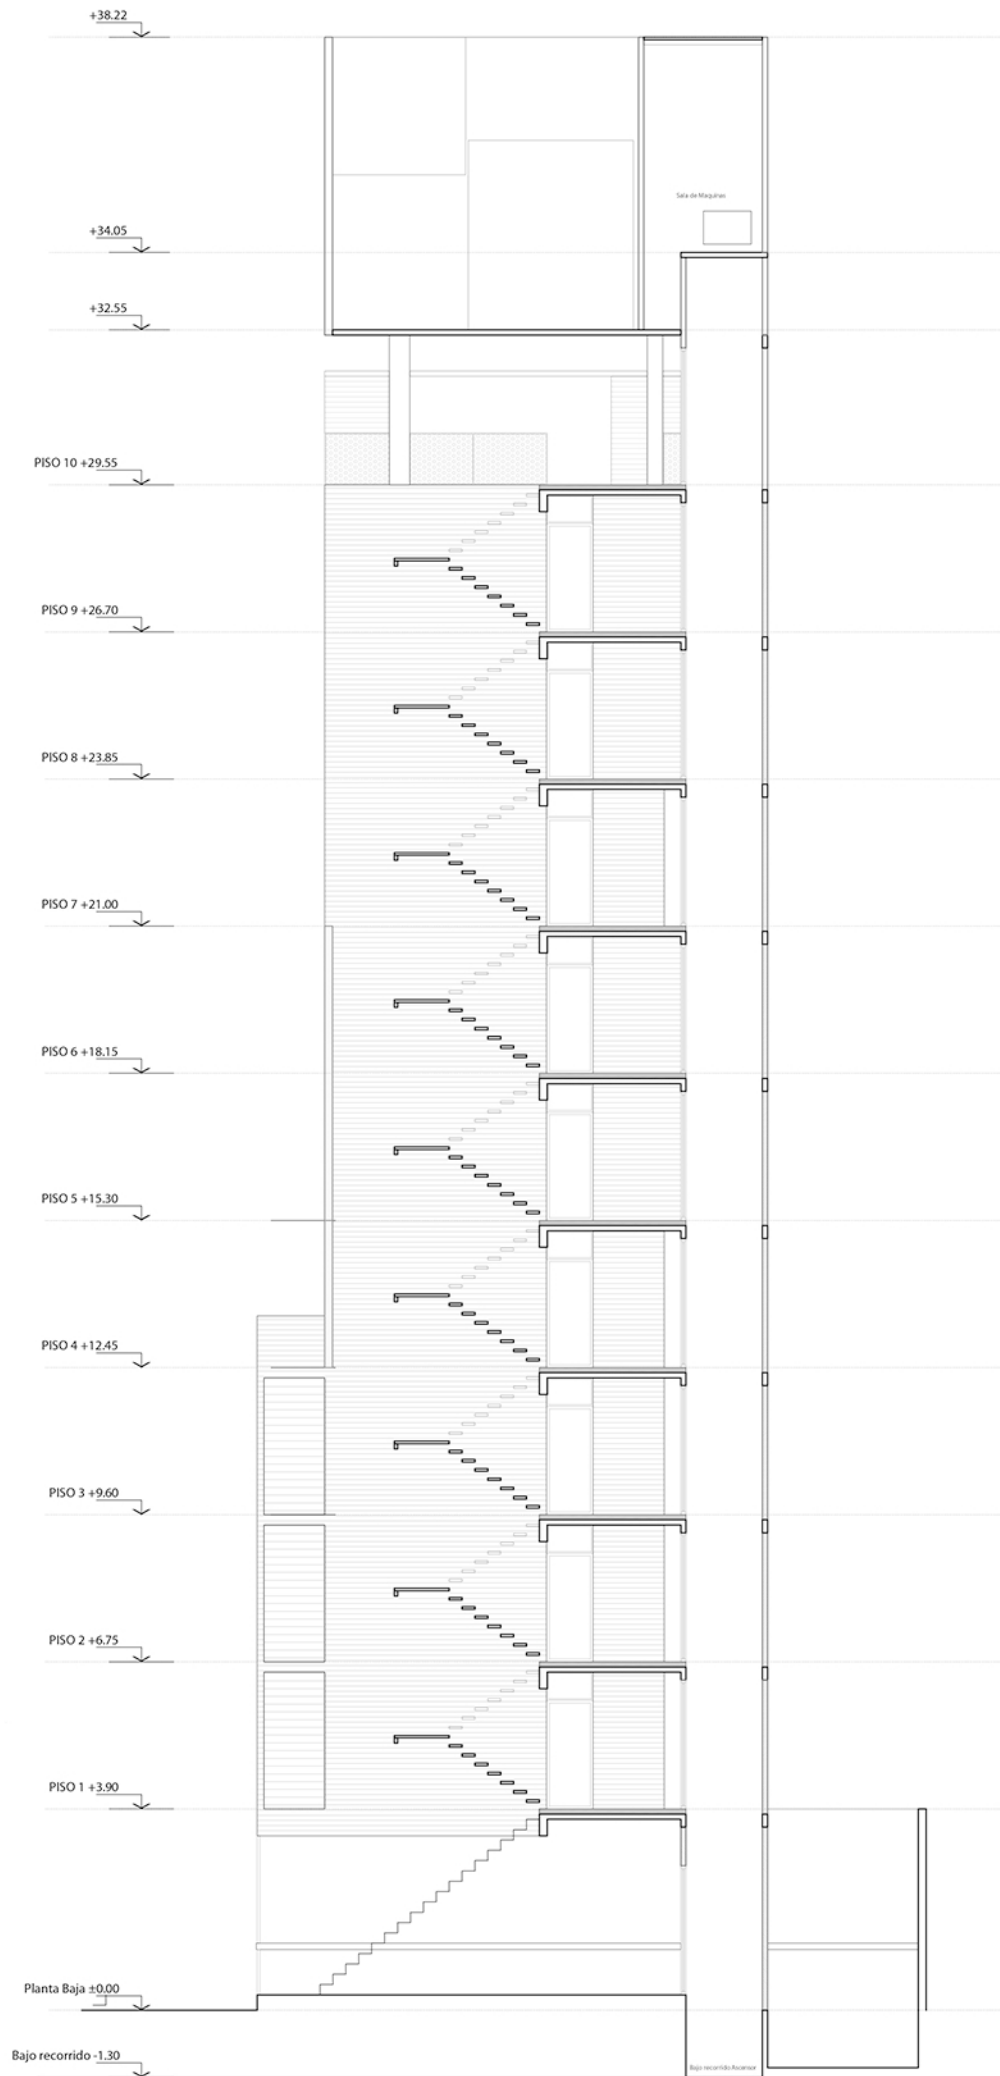

N

PLANTA AZOTEA

PSO 1.2.3

línea retro torre

1:2785

PISO 7.8.9

CORTE ESTE OESTE

CORTE NORTE SUR

FACHADA NORTE

FACHAA SUR

FACHADA ESTE

FACHADA OESTE