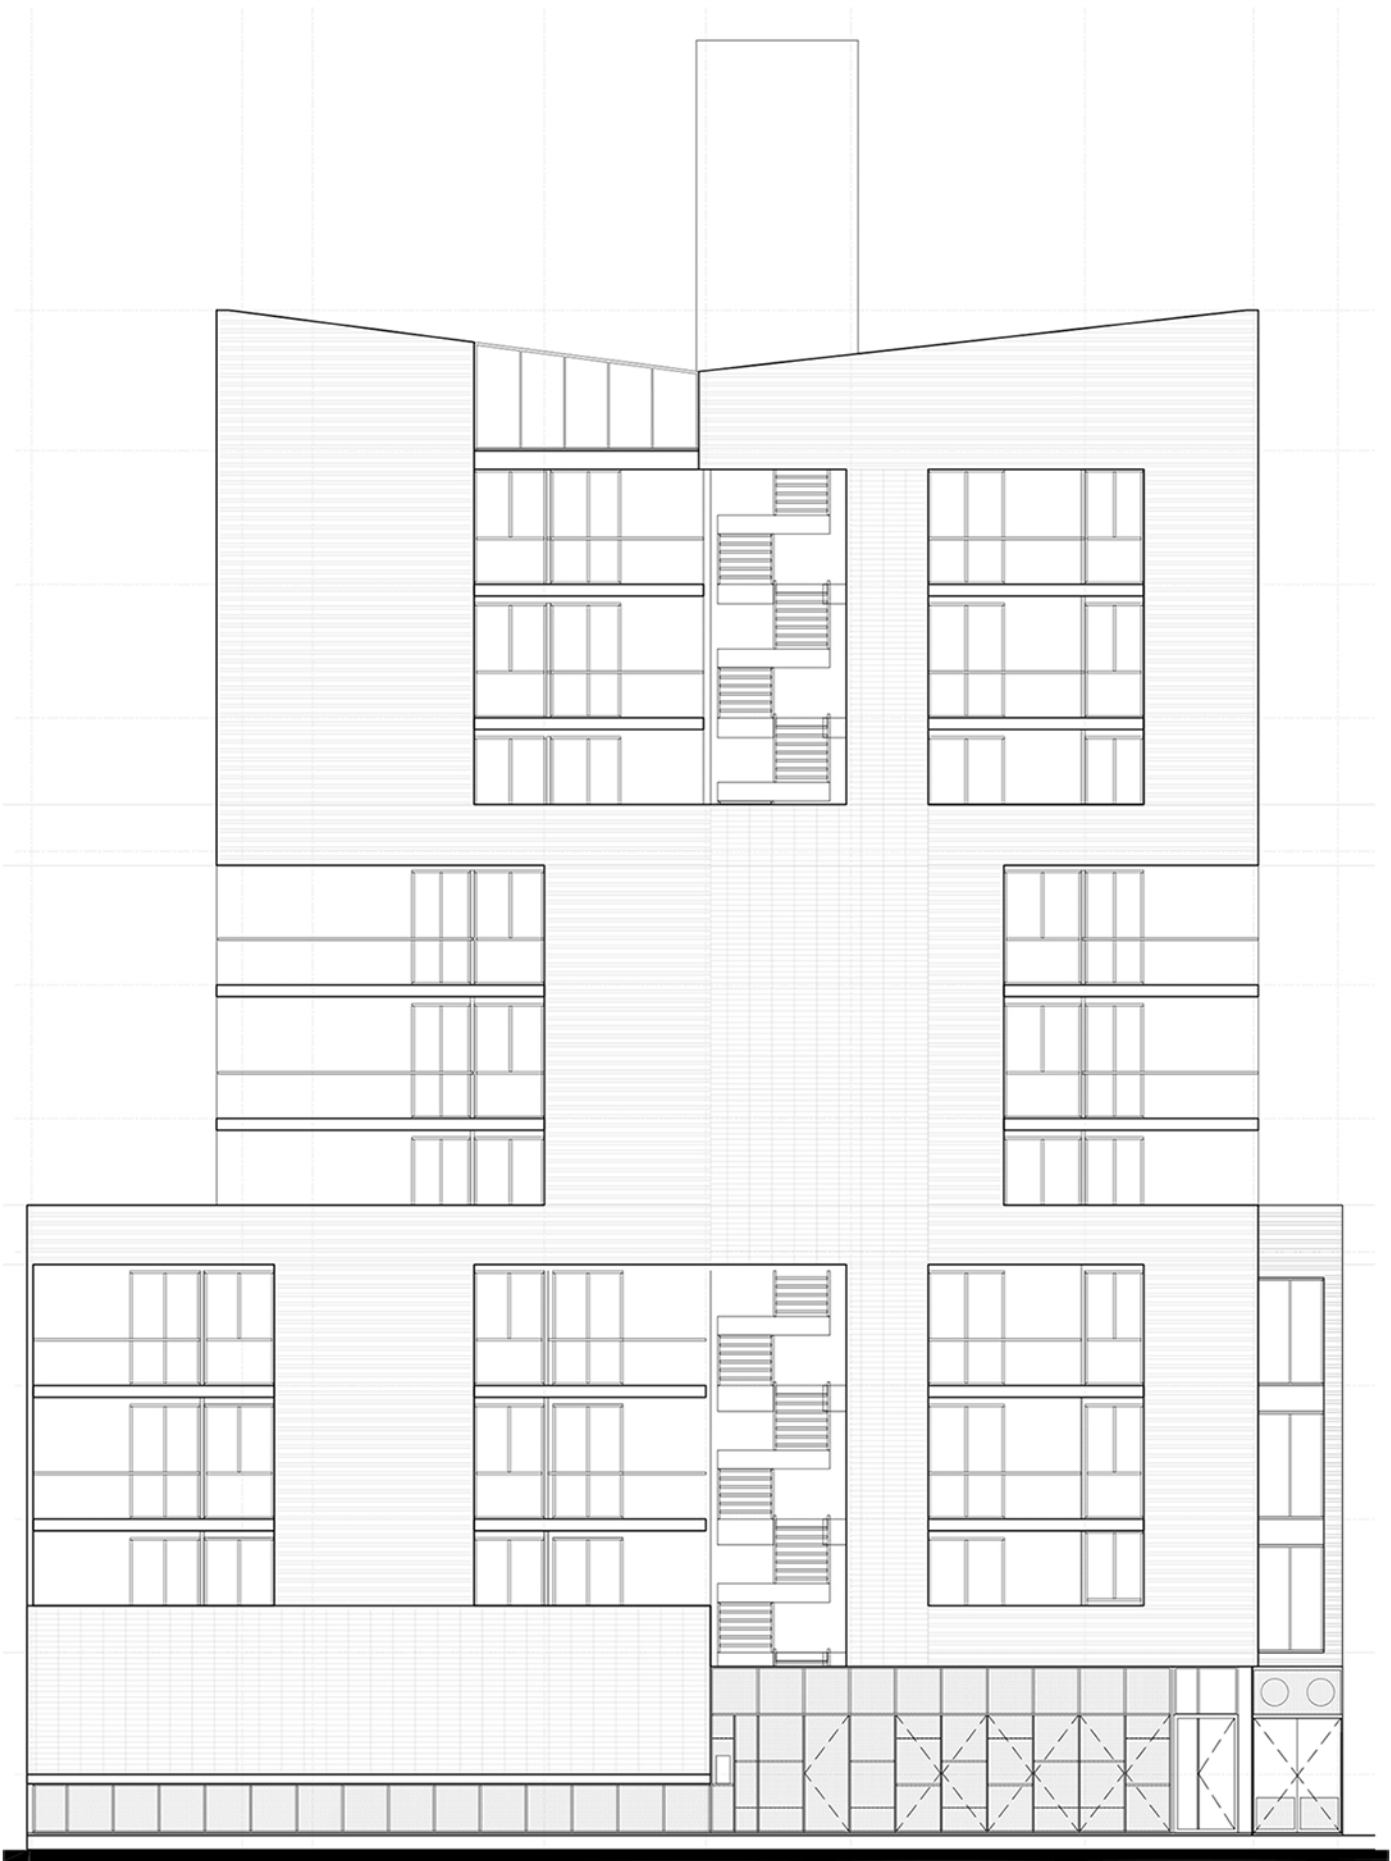

N

PLANTA AZOTEA

PSO 1.2.3

línea retro torre

1:2785

PISO 7.8.9

CORTE ESTE OESTE

CORTE NORTE SUR

FACHADA NORTE

FACHAA SUR

FACHADA ESTE

FACHADA OESTE