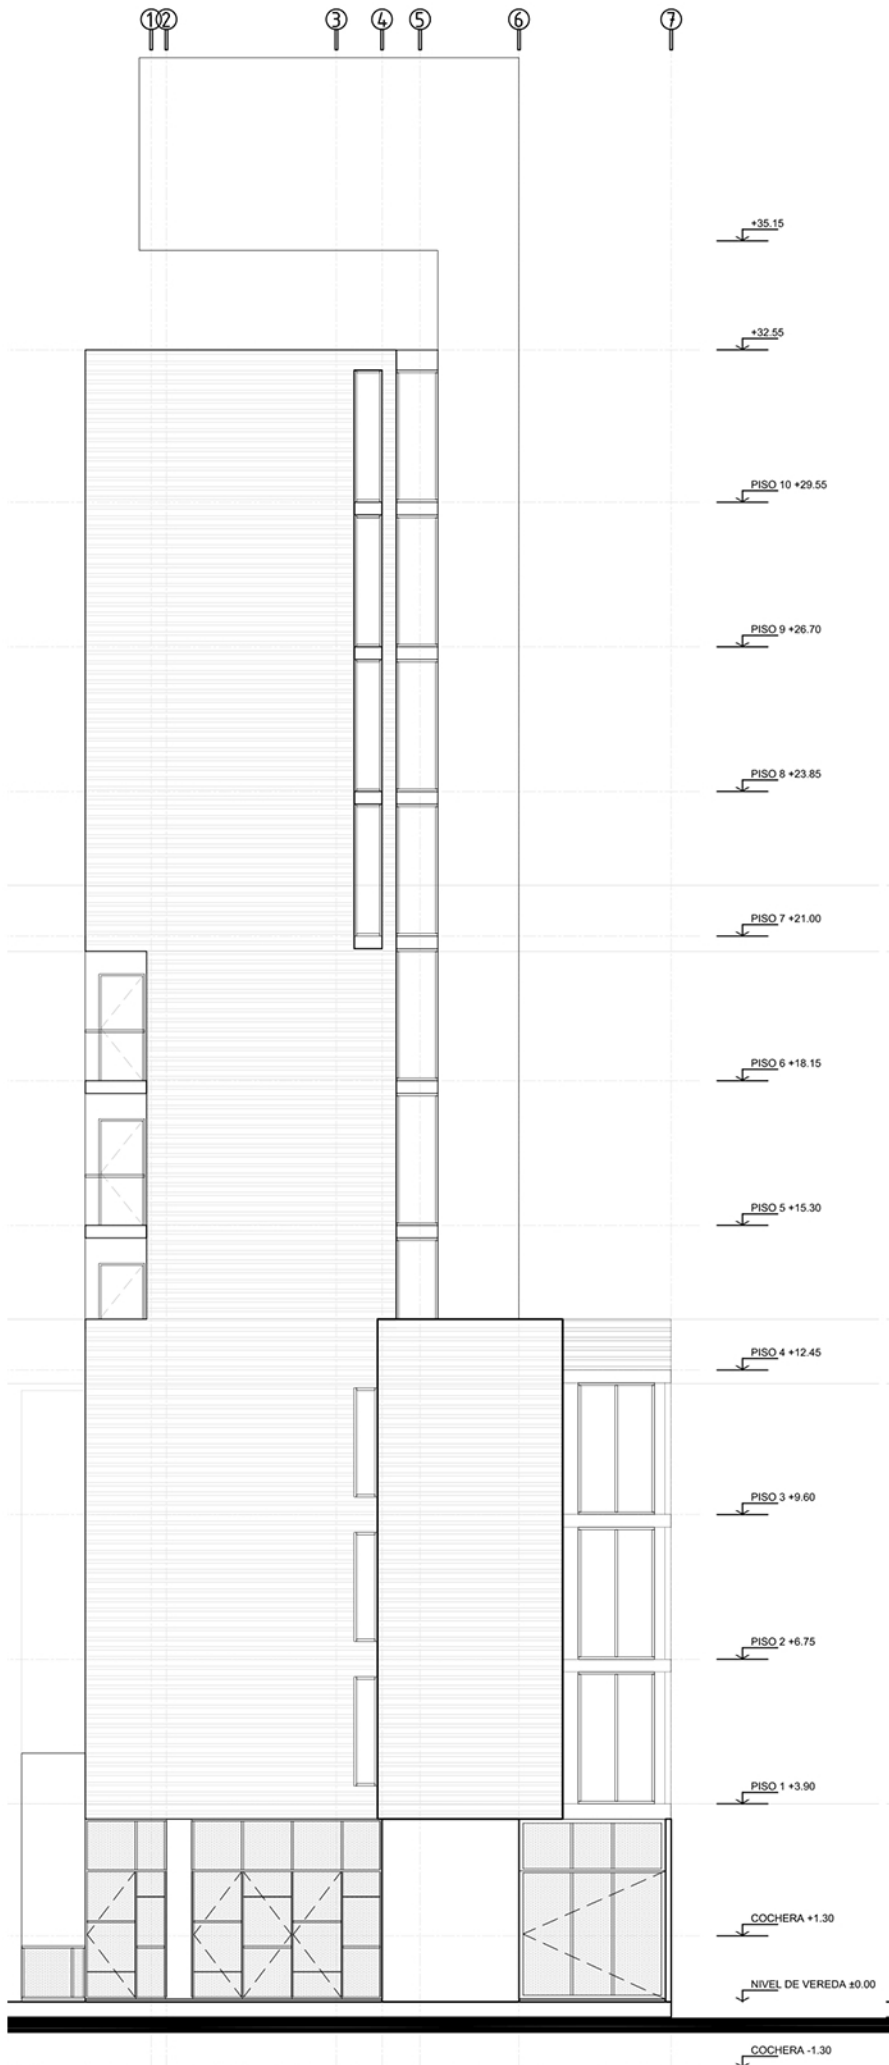

N

PLANTA AZOTEA

PSO 1.2.3

línea retro torre

1:2785

PISO 7.8.9

CORTE ESTE OESTE

CORTE NORTE SUR

FACHADA NORTE

FACHAA SUR

FACHADA ESTE

FACHADA OESTE