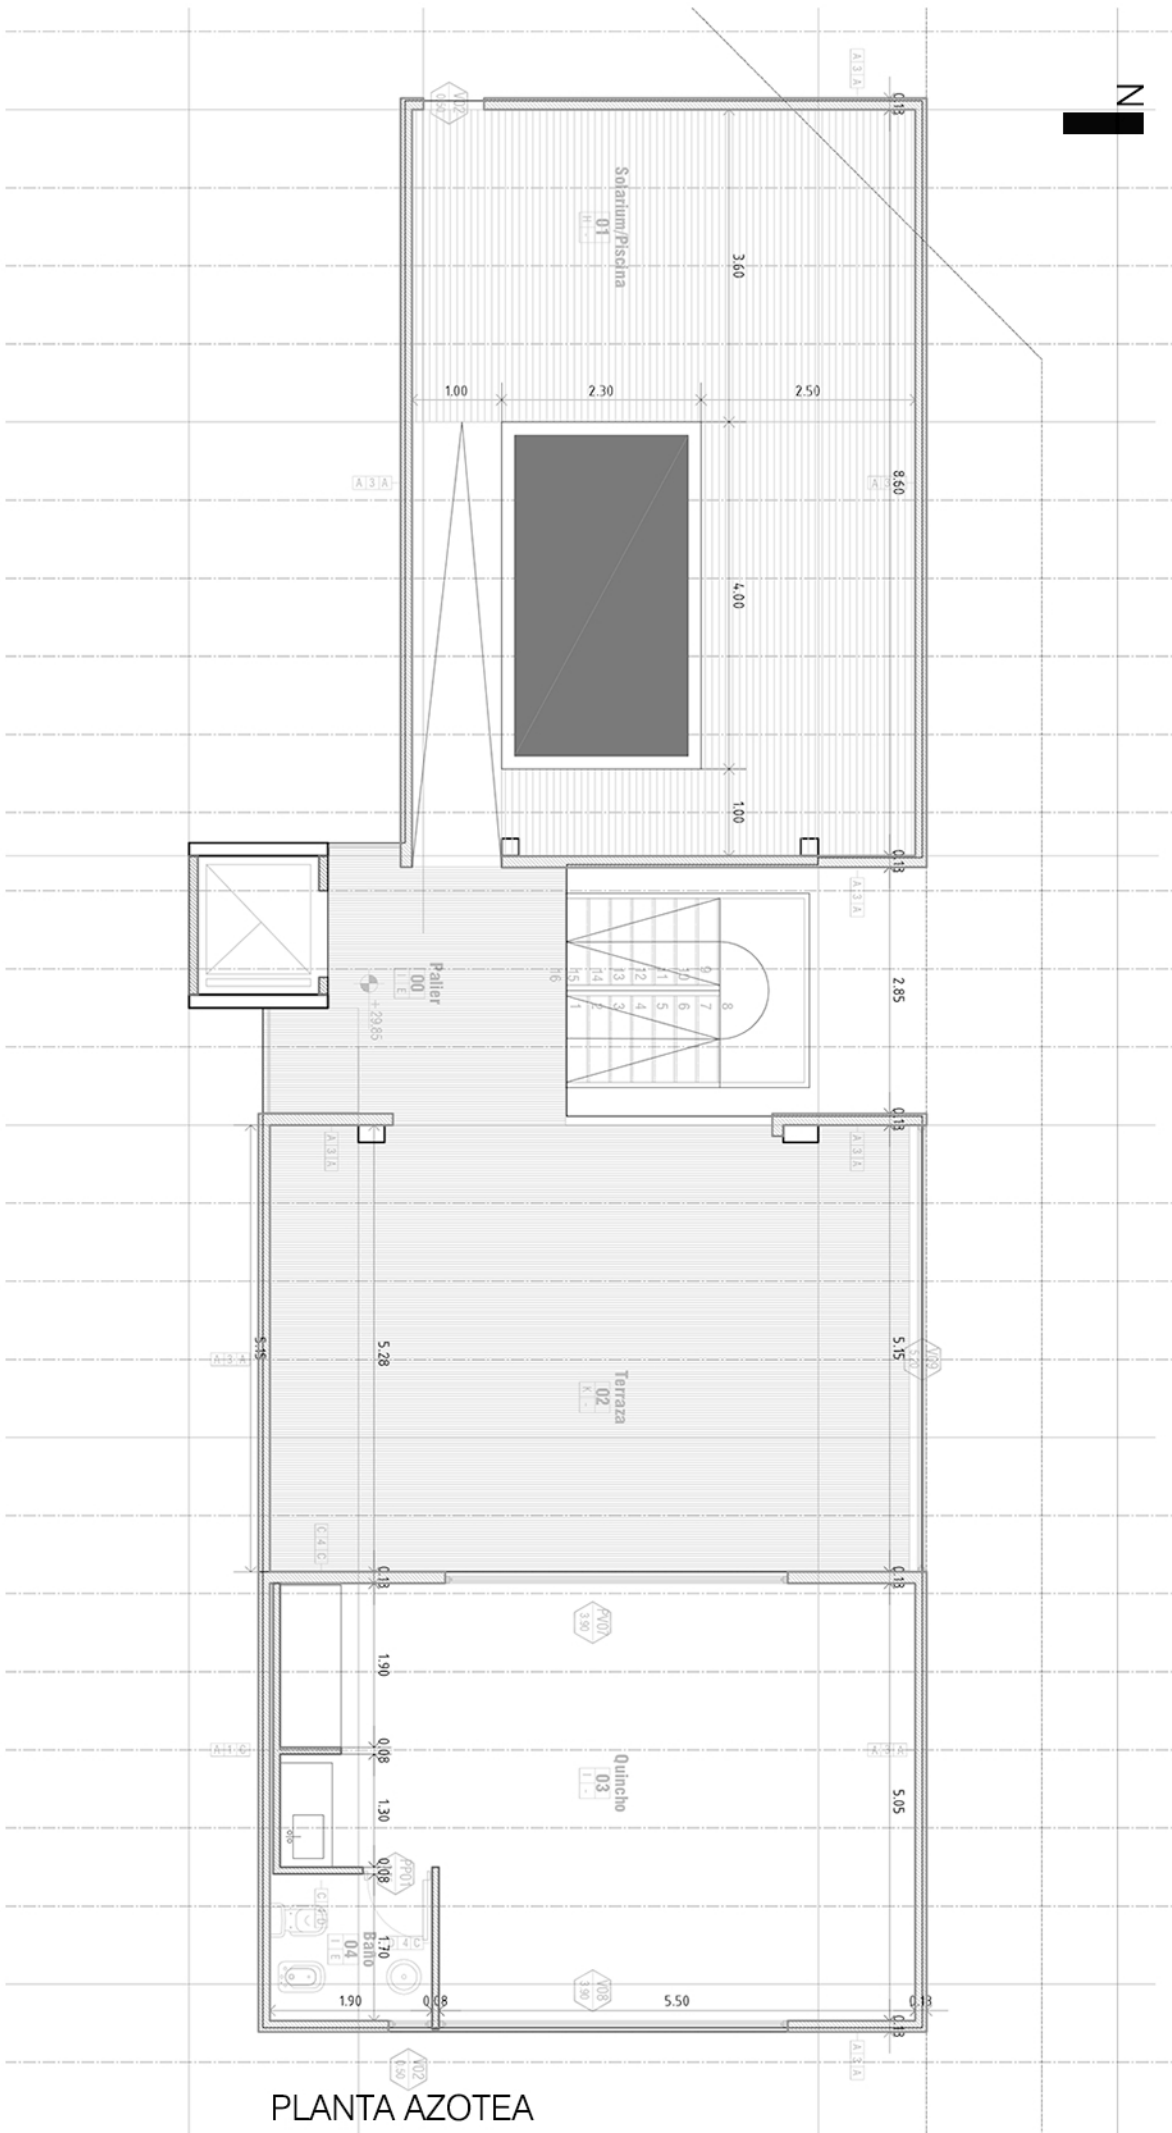

N

PLANTA AZOTEA

PSO 1.2.3

línea retro torre

1:2785

PISO 7.8.9

CORTE ESTE OESTE

CORTE NORTE SUR

FACHADA NORTE

FACHAA SUR

FACHADA ESTE

FACHADA OESTE